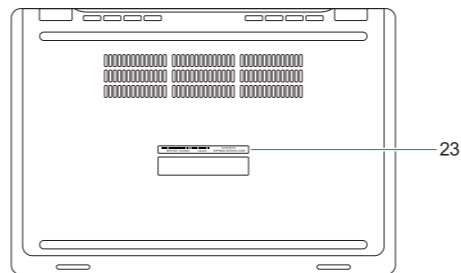

P72S

P72S001

Latitude 12-5280

Features

Egenskaber | Ominaisuudet | Funksjoner | Funktioner

1. Infrared (IR) camera (optional)
2. Infrared emitter (optional)
3. Camera status light (optional)
4. Camera (optional)
5. uSIM card slot (optional)
6. uSD card reader
7. Dual array microphones
8. Power button
9. Nobel Wedge lock slot
10. Network port
11. VGA port
12. USB 3.0 port with PowerShare
13. Headset/Microphone port
14. Touch Fingerprint reader (optional)
15. Battery charge status light
16. Speakers
17. Touchpad
18. Smart card reader (optional)
19. USB 3.0 port
20. HDMI port
21. DisplayPort over USB Type-C
22. Power connector port
23. Service tag label