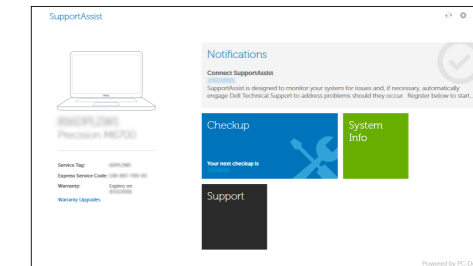

Locate Dell apps in Windows 10

Find dine Dell-apps i Windows 10 | Paikanna Dell-sovellukset Windows 10:ssä
Finn Dell-apper i Windows 10 | Hitta Dell-appar i Windows 10

SupportAssist

Check and update your computer

Tjek og opdater din computer
Tarkista ja päivitä tietokoneesi
Kontroller og oppdater datamaskinen
Kontrollera och uppdatera din dator

Ubuntu

Follow the instructions on the screen to finish setup.

Følg instruksjonerne på skærmen for at afslutte opsætning.
Suorita asennus loppuun noudattamalla näytön ohjeita.
Følg instruksene i skjermen for å gjøre ferdig oppsettet.
Slutför inställningen genom att följa anvisningarna på skärmen.