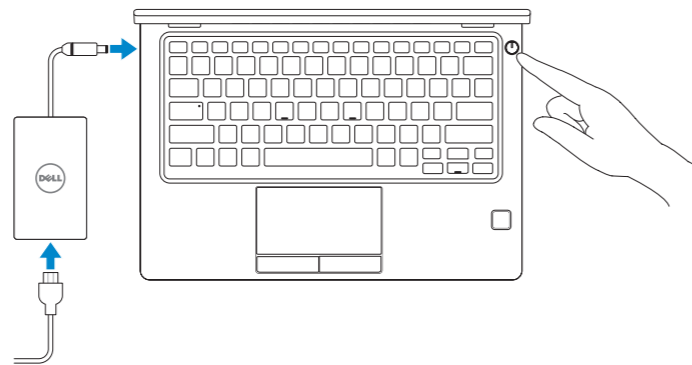

Latitude 5280

Quick Start Guide

Hurtig startguide
Pikaopas
Hurtigstart
Snabbstartguide

1 Connect the power adapter and press the power button

Tilslut strømadapteren og tryk på tænd/sluk-knappen
Kytke verkkolaite ja paina virtapainiketta
Slik kobler du til strømadapteren og trykker på strømknappen
Anslut strömadapttern och tryck på strömbrytaren

2 Finish operating system setup

Afslut konfiguration af operativsystem
Suorita käyttöjärjestelmän asennus loppuun
Fullfør oppsett av operativsystemet
Slutför installationen av operativsystemet

Windows 10