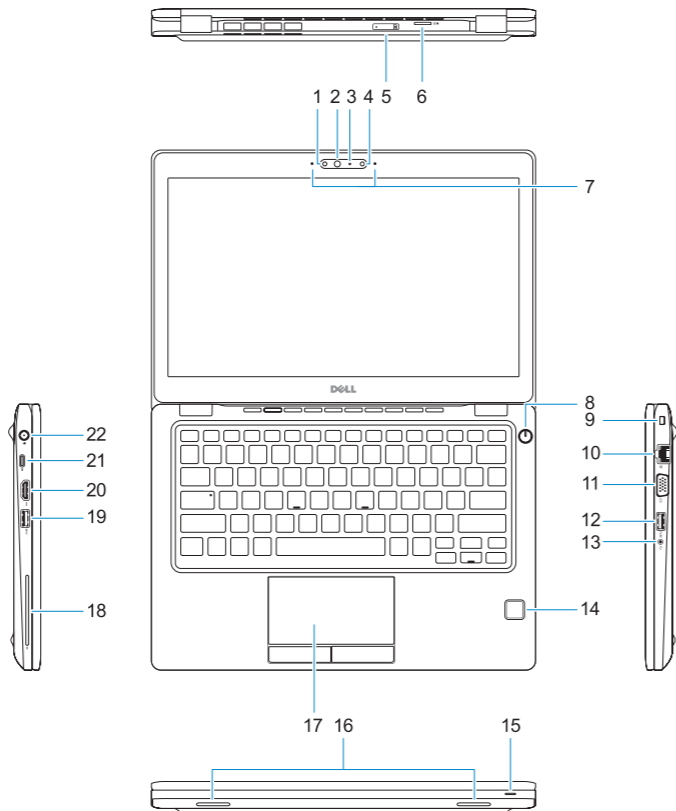

P72S

P72S001

Latitude 12-5280

Features

Egenskaber | Ominaisuudet | Funksjoner | Funktioner

1. Infrared (IR) camera (optional)
2. Infrared emitter (optional)
3. Camera status light (optional)
4. Camera (optional)
5. uSIM card slot (optional)
6. uSD card reader
7. Dual array microphones
8. Power button
9. Nobel Wedge lock slot
10. Network port
11. VGA port
12. USB 3.0 port with PowerShare
13. Headset/Microphone port
14. Touch Fingerprint reader (optional)
15. Battery charge status light
16. Speakers
17. Touchpad
18. Smart card reader (optional)
19. USB 3.0 port
20. HDMI port
21. DisplayPort over USB Type-C
22. Power connector port
23. Service tag label